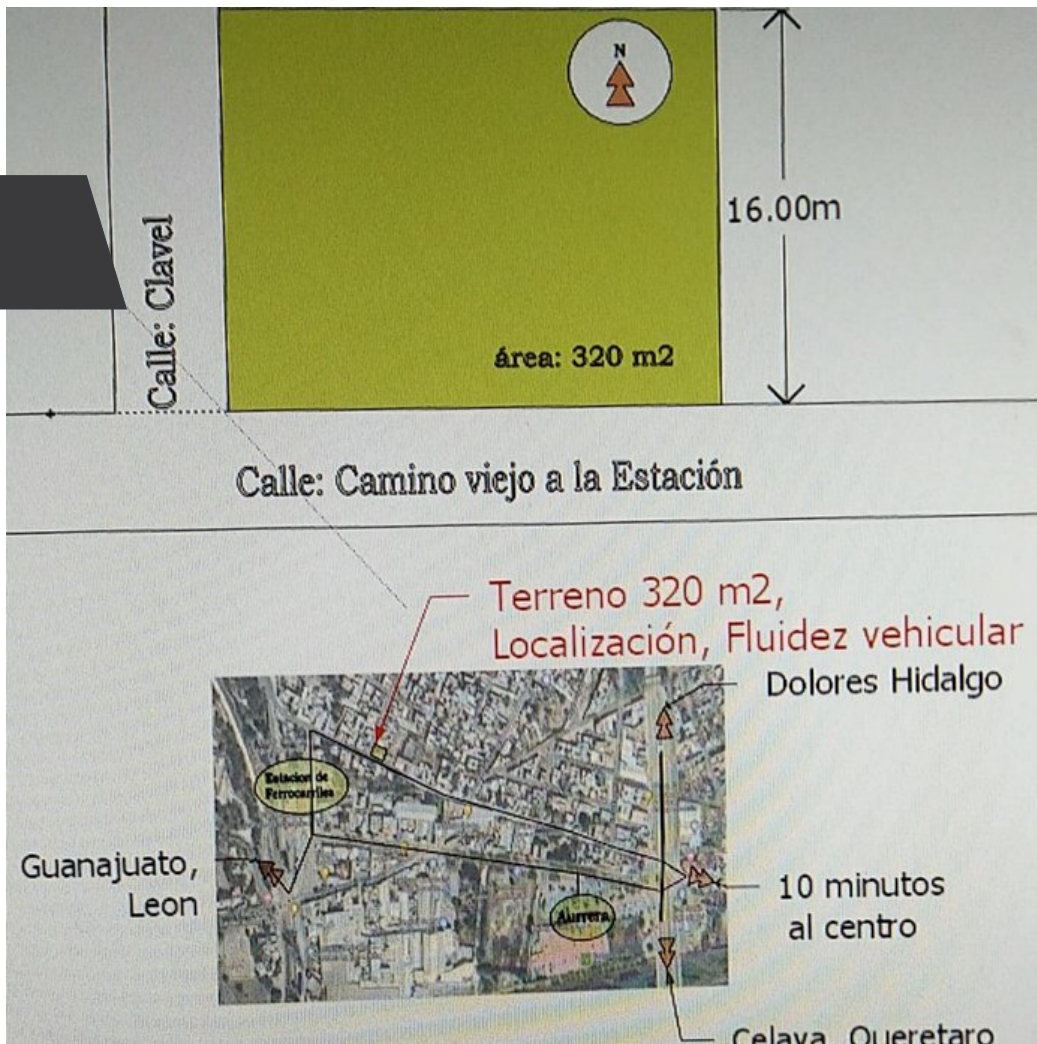

Lote en Camino Real a la Estación

\$1,550,000 MXN

Calzada de la Estacion

MAIN FEATURES

- Ref: 6249
- Size Land: 3,357 ft²

Lote en Camino Real a la Estación

Alonso Oviedo
415.151.0959
alonso@realtysanmiguel.com